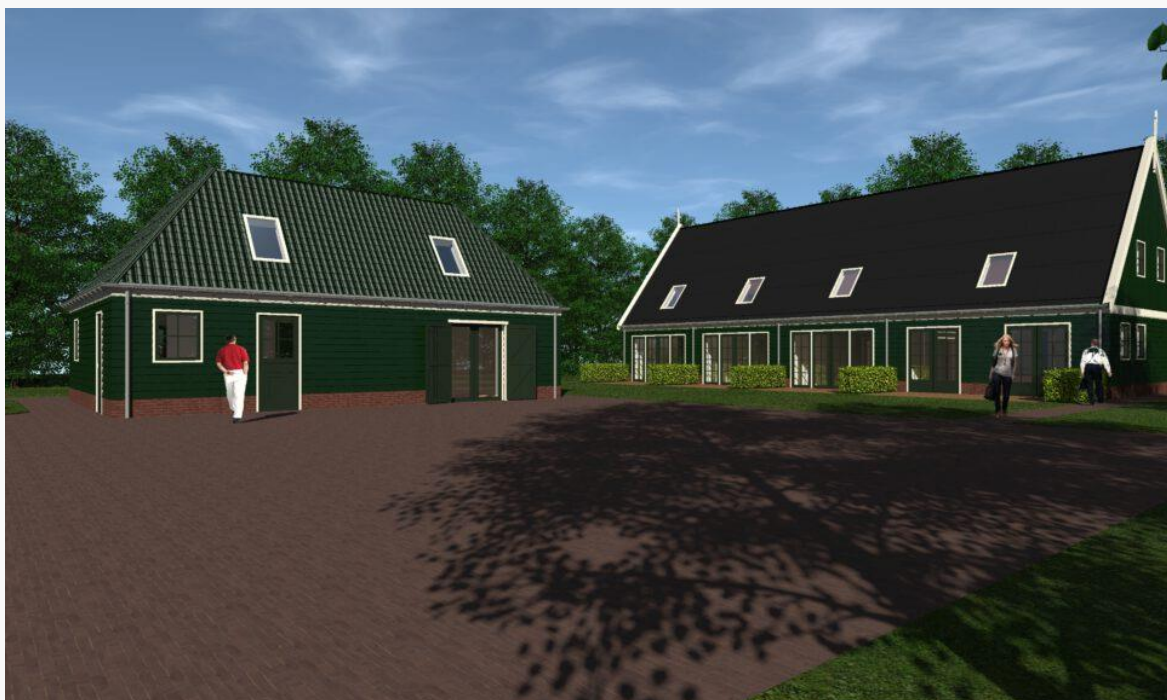

Restauratie en herbouw.

Houdt Middenweg 84 tot en met 87 in september goed in de gaten de komende tijd. Op 26 september wordt er begonnen met de inrichting van het bouwterrein. Een week later worden de diaconiewoningen en koetshuis gesloopt om daarna in stijl met wat er stond te worden herbouwd. Het ensemble monument, koetshuis en diaconiewoningen willen we zoveel mogelijk intact houden. De architect heeft daar heel goed zijn best op gedaan. Kijk naar het plaatje hieronder dat een impressie geeft van hoe het gaat worden.

Op 7 november start de renovatie van het rijksmonument.

Programma

Op 20 september hebben we een film. Voorlopig ook de laatste in de huiskamer, Op dit moment wordt gezocht naar een passende invulling. Maandelijks bezoeken 20 tot 25 mensen de film met uitleg en genieten daar